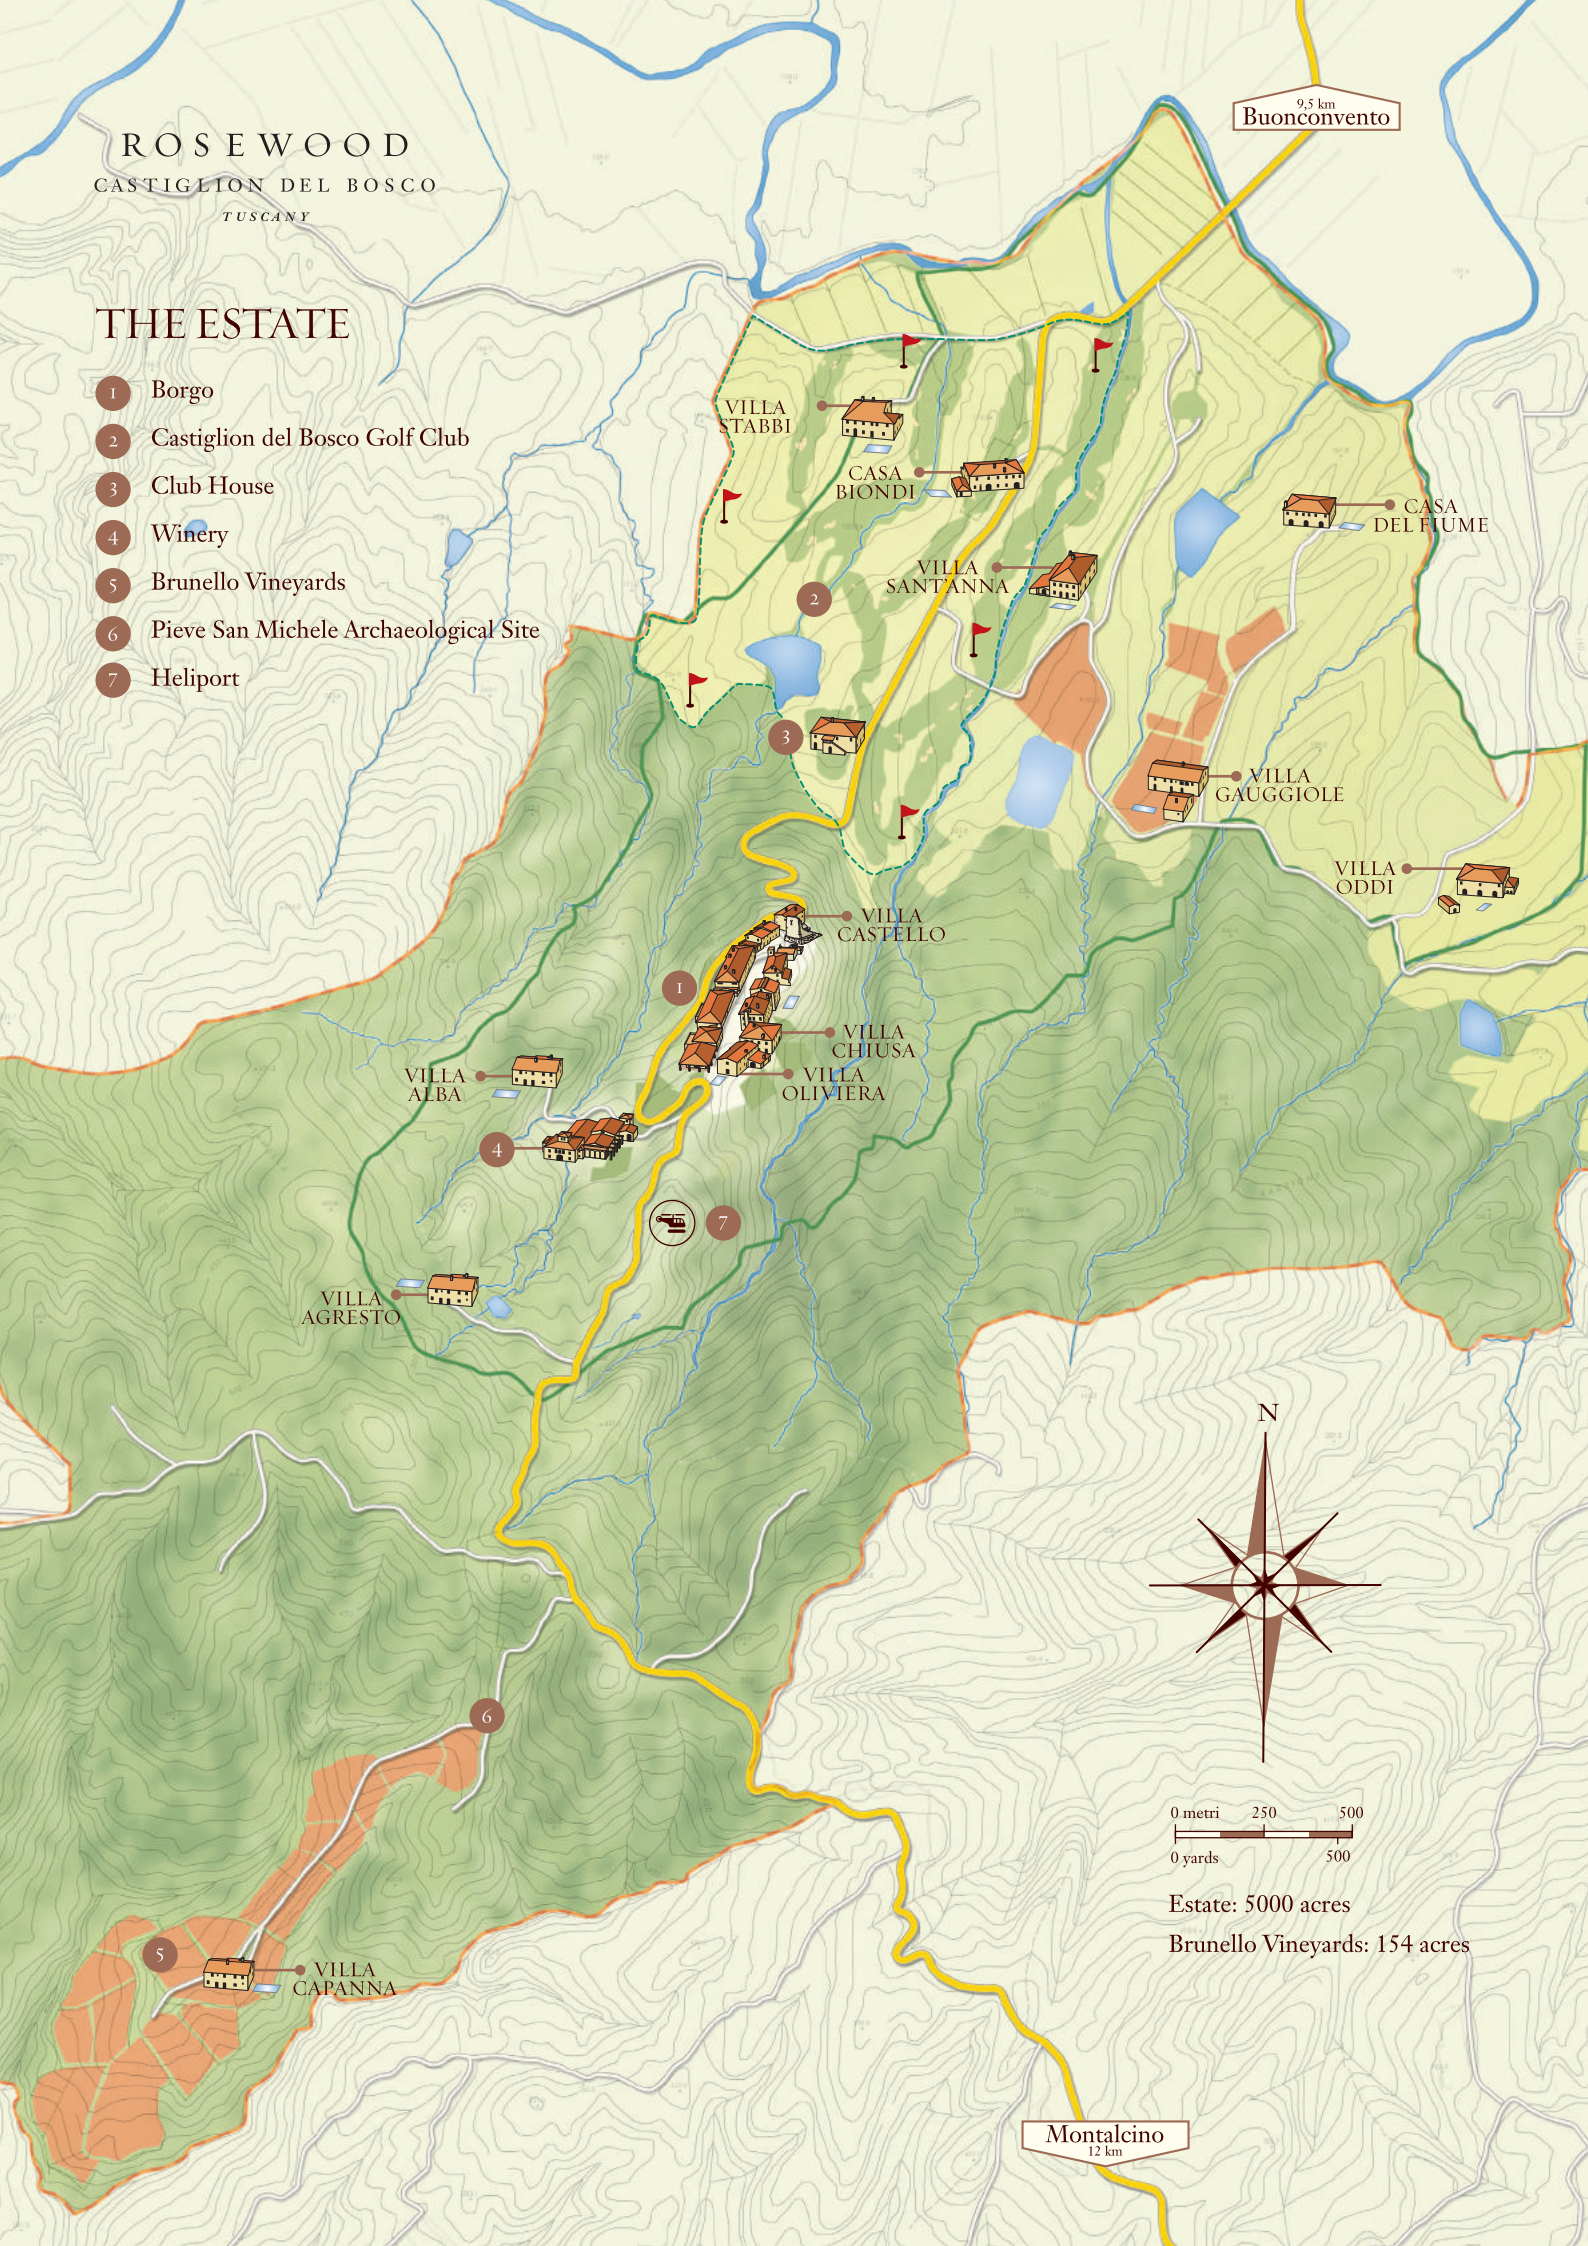

ROSEWOOD
CASTIGLION DEL BOSCO
TUSCANY

THE ESTATE

- 1 Borgo
- 2 Castiglion del Bosco Golf Club
- 3 Club House
- 4 Winery
- 5 Brunello Vineyards
- 6 Pieve San Michele Archaeological Site
- 7 Heliport

9,5 km
Buonconvento

VILLA STABBI

CASA BIONDI

VILLA SANT'ANNA

CASA DEL FIUME

VILLA GAUGGIOLE

VILLA ODDI

VILLA CASTELLO

VILLA CHIUSA

VILLA OLIVIERA

VILLA ALBA

VILLA AGRESTO

VILLA CAPANNA

0 metri 250 500
0 yards 500

Estate: 5000 acres
Brunello Vineyards: 154 acres

Montalcino
12 km