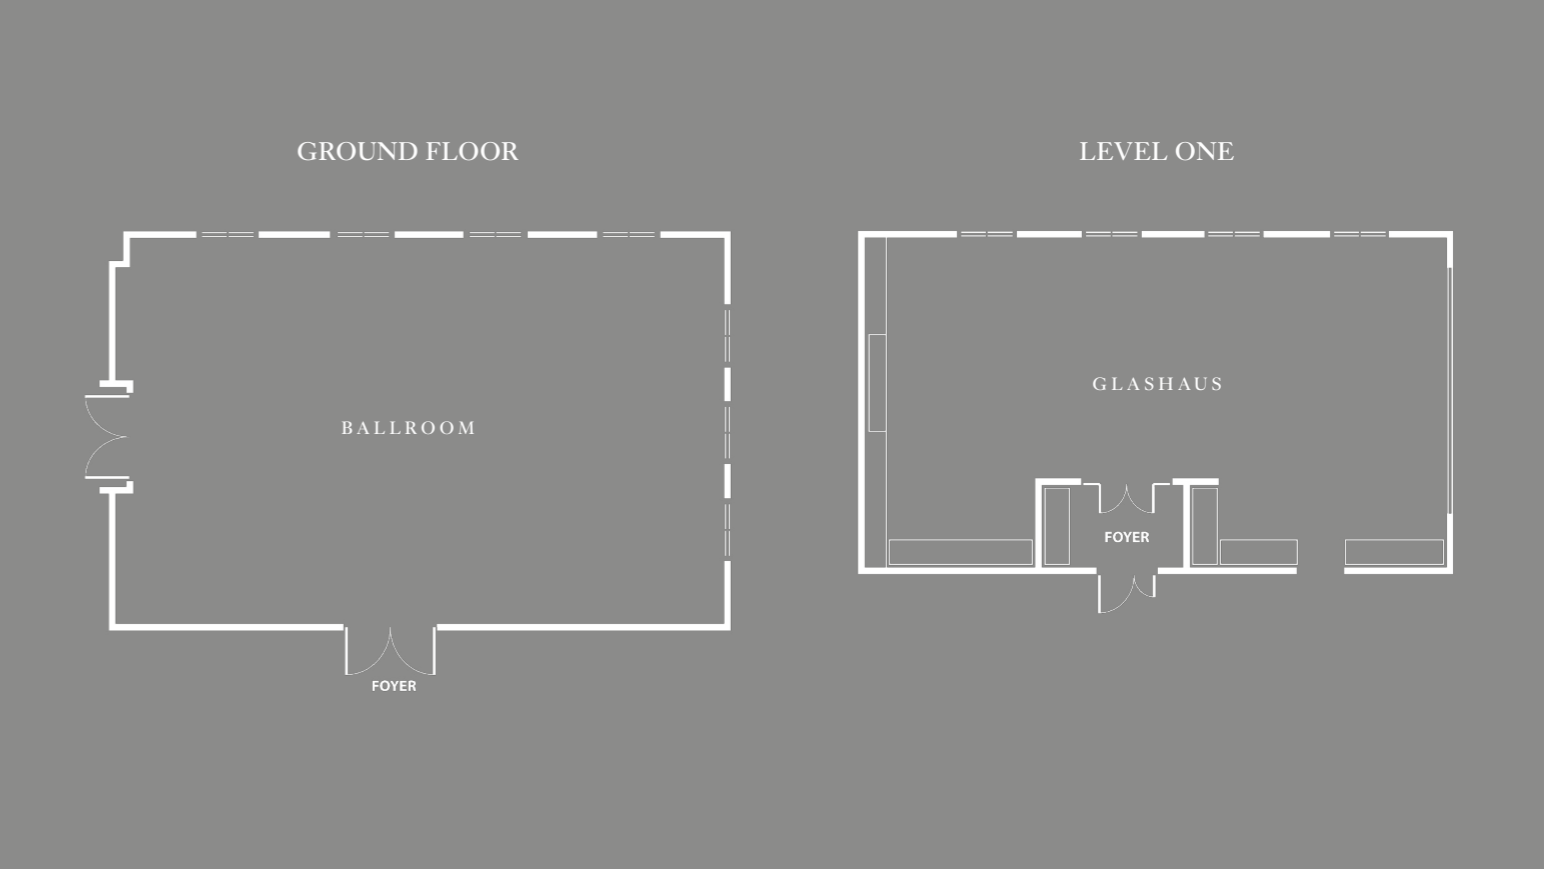

3

EVENT ROOMS

ROSEWOOD
SCHLOSS FUSCHL
FUSCHLSEE - SALZBURG

Event Space	Classroom	Theatre	Banquet	Long Tables	Boardroom	U-Shape	Cocktail	Lounge	Restaurant	Space
Festsaal	80	80	80	60	30	36	120	-	-	107 sqm
Festsaal Foyer	-	-	-	-	-	-	40	-	-	48 sqm
Glashaus	30	50	50	24	24	-	60	-	-	96 sqm
Neumeister Salon	-	-	-	-	10	-	-	-	-	47 sqm
Remise + Patio	80	120	100	155	50	50	500	-	-	193 sqm
Platzer Salon	-	-	-	-	-	-	30	15	-	42 sqm
Vinotek	-	-	-	-	-	-	50	-	42	48 sqm
Brasserie	-	-	-	-	-	-	-	-	85	110 sqm

Outdoor Spaces	Classroom	Theatre	Banquet	Long Tables	Boardroom	U-Shape	Cocktail	Lounge	Restaurant	Space
Vinotek Terrasse	-	84	60	60	30	-	120	-	56	191 sqm
Herb Garden	-	15	-	16	-	-	40	-	16	56 sqm
Secterrasse	-	-	-	-	-	-	-	-	114	-
Sissi Pavillion + Lake Club	-	-	-	-	-	-	-	36	-	-
Bootshaus	-	-	-	-	-	-	40	-	36	-